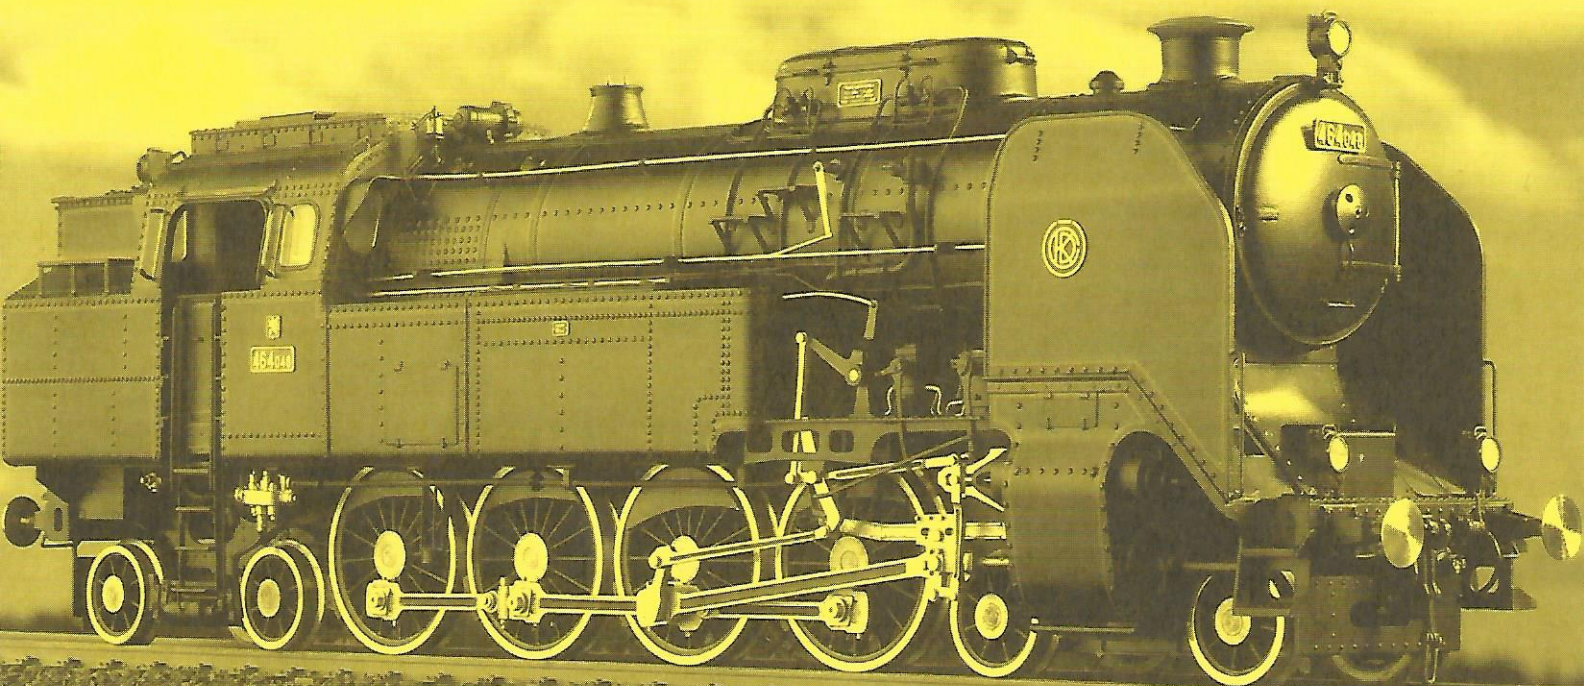

PLZEŇSKÝ KLUB ŽELEZNIČNÍCH MODELÁŘŮ, P.S.

VÁS SRDEČNĚ ZVE NA

Výstavu

**železničních modelů, modelového
kolejiště a příslušenství**

25.5.-9.6.2019

PLZEŇ - SKVRŇANY Ulice Karla Steinera 10/A

(MHD: TRAMVAJ č. 2, AUTOBUS č. 24)